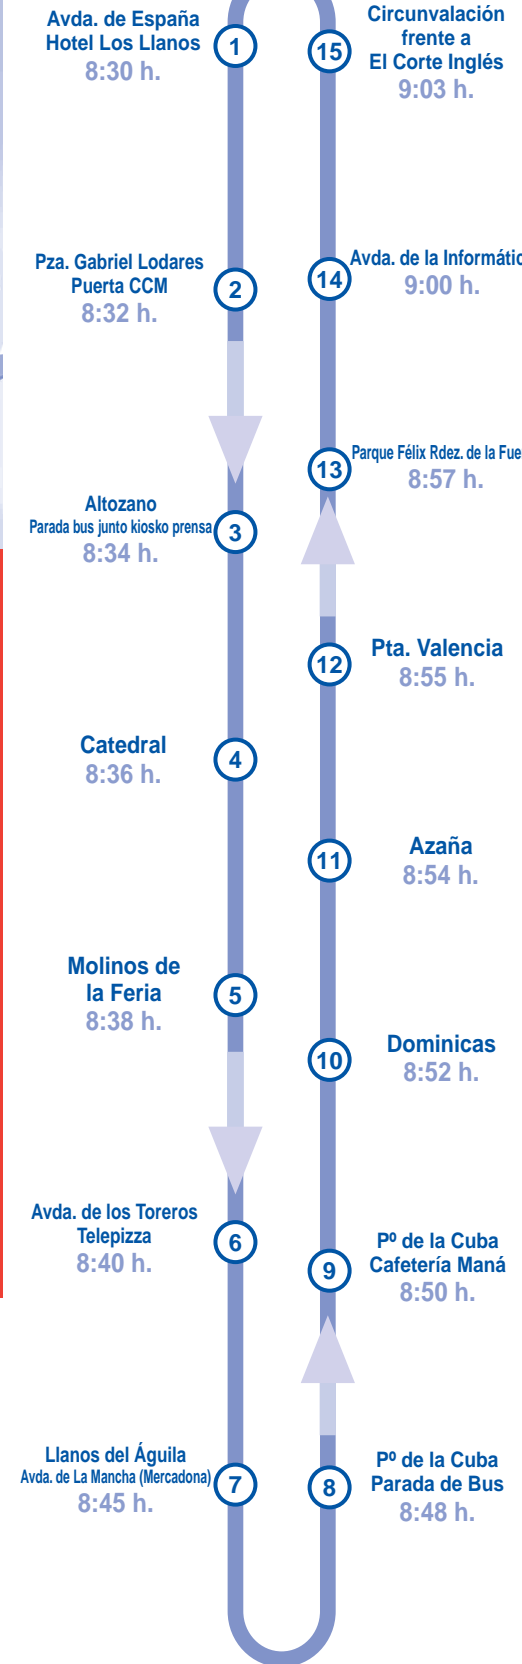

Recorrido

Entrada →

Salida →

Cedes Bilingüe Colegio Infantil - Primaria

Ruta de Transporte Escolar

2011 / 2012

Te llevamos al cole en bus

Teléfonos de interés

Entrada

Llegada Colegio: 9:10 h.
Salida Colegio: 17:00 h.

Salida

Llegada Colegio: 9:10 h.
Salida Colegio: 17:00 h.