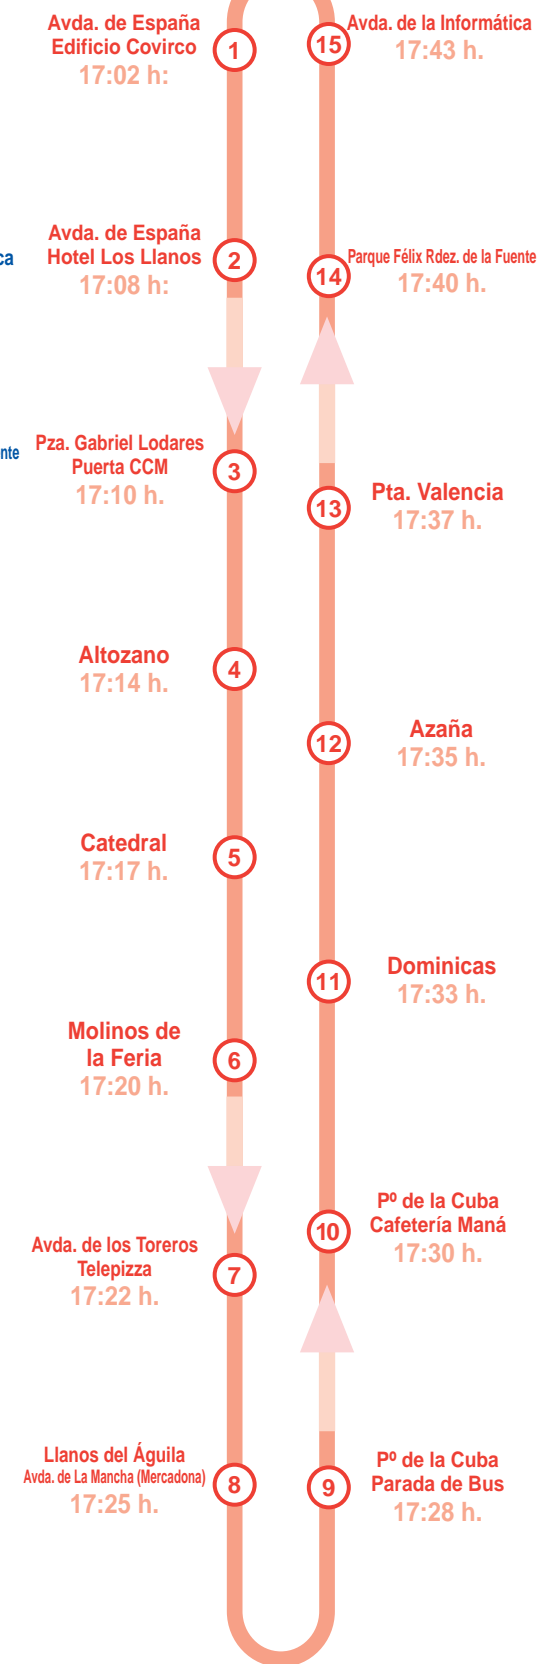

Recorrido

Entrada →

Salida →

Cedes Bilingüe Colegio Infantil - Primaria

Ruta de Transporte Escolar

2011 / 2012

Te llevamos al cole en bus

Teléfonos de interés

Entrada

Llegada Colegio: 9:10 h.
Salida Colegio: 17:00 h.

Salida

Llegada Colegio: 9:10 h.
Salida Colegio: 17:00 h.